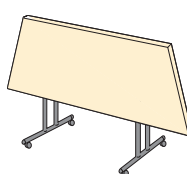

trapezoidals

HFT6T2	w1350/833mm
HFT7T2	w1500/926mm
HFT6T3	w1350/675mm
HFT7T3	w1500/750mm